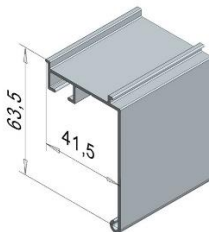

FP-6200

FP-6800

FP-6103

FP-26106

Verhokiskot ovat valkoiseksi jauhemaalattu (RAL9010). Kiskot voidaan kiinnittää kattoon tai seinään erilaisilla kannattimilla. Lisätietoa: www.kaihdinlehtonen.fi / info@kaihdinlehtonen.fi