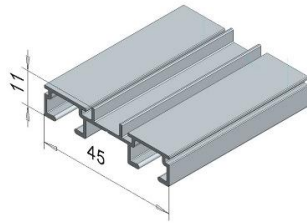

FP-6600

FP-6200

FP-6800

FP-6103

Verhokiskot ovat valkoiseksi jauhemaalattu (RAL9010). Kiskot voidaan kiinnittää kattoon tai seinään erilaisilla kannattimilla. Lisätietoa: www.kaihdinlehtonen.fi / info@kaihdinlehtonen.fi