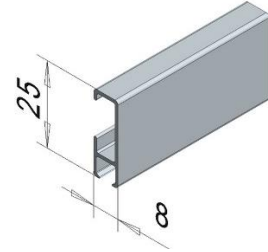

FP-6400

FP-6200

FP-6800

FP-6103

Verhokiskot ovat valkoiseksi jauhemaalattu (RAL9010). Kiskot voidaan kiinnittää kattoon tai seinään erilaisilla kannattimilla. Lisätietoa: www.kaihdinlehtonen.fi / info@kaihdinlehtonen.fi