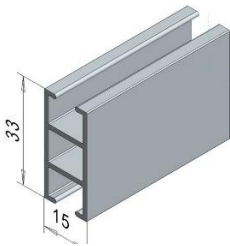

FP-6200

FP-6800

FP-6103

Verhokiskot ovat valkoiseksi jauhemaalattu (RAL9010). Kiskot voidaan kiinnittää kattoon tai seinään erilaisilla kannattimilla. Lisätietoa: www.kaihdinlehtonen.fi / info@kaihdinlehtonen.fi