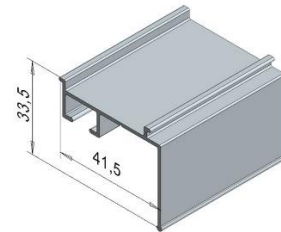

FP-6200

FP-6800

FP-6103

Verhokiskot ovat valkoiseksi jauhemaalattu (RAL9010). Kiskot voidaan kiinnittää kattoon tai seinään erilaisilla kannattimilla. Lisätietoa: www.kaihdinlehtonen.fi / info@kaihdinlehtonen.fi