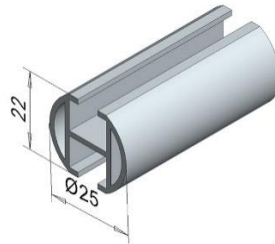

FP-6200

FP-6800

FP-6103

Verhokiskot ovat valkoiseksi jauhemaalattu (RAL9010). Kiskot voidaan kiinnittää kattoon tai seinään erilaisilla kannattimilla. Lisätietoa: www.kaihdinlehtonen.fi / info@kaihdinlehtonen.fi