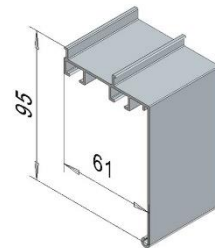

FP-26607

Verhokiskot ovat valkoiseksi jauhemaalattu (RAL9010). Kiskot voidaan kiinnittää kattoon tai seinään erilaisilla kannattimilla. Lisätietoa: www.kaihdinlehtonen.fi / info@kaihdinlehtonen.fi