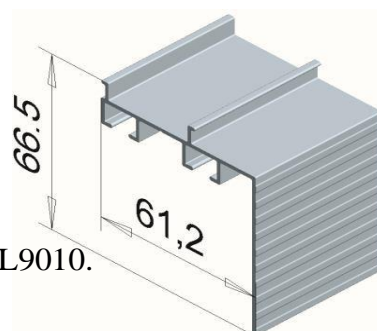

6606, alumiininen verhokisko

Tuotekoodi	Nimi
6606 VALK	Lippakisko 6606 valkoinen (kuvassa)
26606 VALK	Lippakisko 6606 valkoinen, sileä

Kaksiurainen, otsalaudallinen verhokisko valkoiseksi jauhemaalattuna RAL9010.
Voidaan kiinnittää kattoon tai seinään erilaisilla kannattimilla.