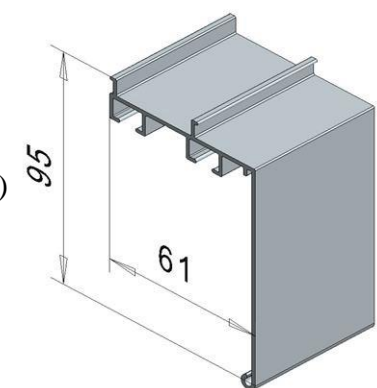

6607, alumiininen verhokisko

Tuotekoodi	Nimi
6607 VALK	Lippakisko 6607 valkoinen
26607 VALK	Lippakisko 6607 valkoinen, sileä (kuvassa)

Kaksiurainen, otsalaudallinen verhokisko valkoiseksi jauhemaalattuna RAL9010.