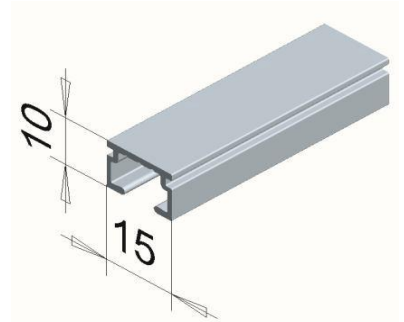

## **6100, alumiininen verhokisko**

**Tuotekoodi**                      **Nimi**  
6100 VALK                      Verhokisko 6100 valkoinen, RAL 9010

Kisko keveille verhoille ja suihkuverhoille.  
Voidaan kiinnittää kattoon tai seinään erilaisilla kannattimilla.