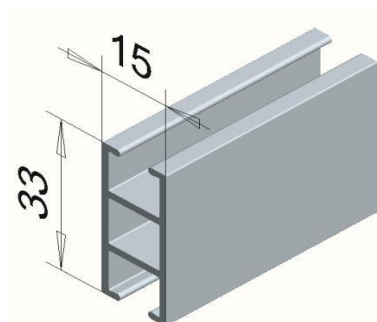

6200, alumiininen verhokisko

Tuotekoodi	Nimi
6200 VALK	Väli-verhokisko 6200 valkoinen, RAL 9010

Järeä verhokiskojärjestelmä. Luonnonvärieloksoituna tai valkoiseksi jauhemaalattuna. Voidaan kiinnittää kattoon tai seinään erilaisilla kannattimilla.
Sopii hyvin erilaisten hoituhuoneiden vuoteiden osastointiin.