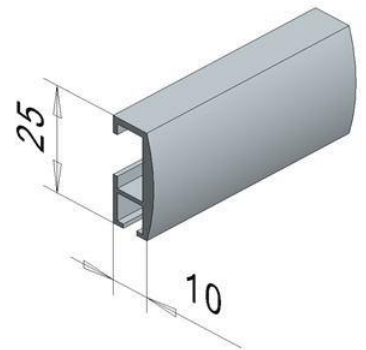

6500, alumiininen verhokisko

Tuotekoodi   **Nimi**
650010   Verhokisko 6500 valkoinen RAL 9010

Korkeaprofiilinen verhokisko keveille verhoille.
Voidaan kiinnittää kattoon tai seinään erilaisilla kannattimilla.