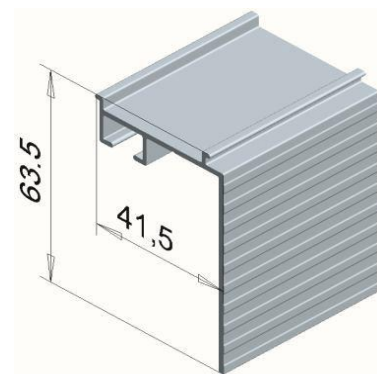

6106, alumiininen verhokisko

Tuotekoodi	Nimi
6106 VALK	Lippakisko 6106 valkoinen (kuvassa)
26106 VALK	Lippakisko 6106 valkoinen, sileä

Otsalaudallinen verhokisko valkoiseksi jauhemaalattuna RAL9010.
Voidaan kiinnittää kattoon tai seinään erilaisilla kannattimilla.