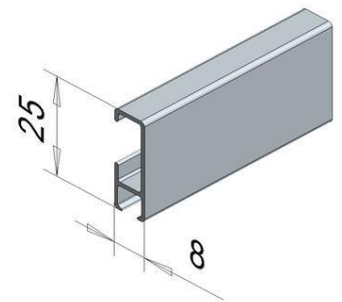

6400, alumiininen verhokisko

Tuotekoodi   **Nimi**
6400 VALK   Verhokisko 6400 valkoinen, RAL 9010

Korkeaprofiilinen verhokisko keveille verhoille.
Voidaan kiinnittää kattoon tai seinään erilaisilla kannattimilla.