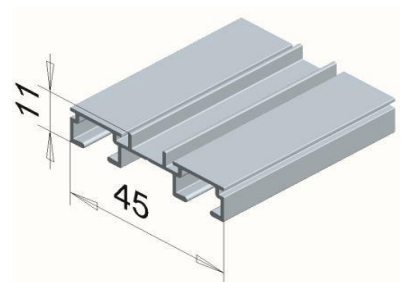

6600, alumiininen verhokisko

Tuotekoodi   **Nimi**
6600 VALK   Tuplakisko 6600 valkoinen

Kaksiurainen verhokisko keveille verhoille.
Voidaan kiinnittää kattoon tai seinään erilaisilla kannattimilla.