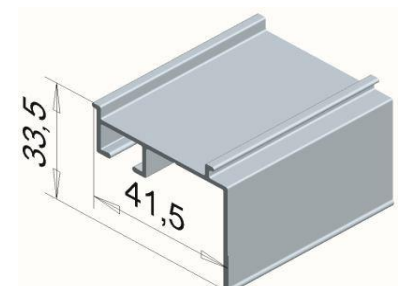

6103, alumiininen verhokisko

Tuotekoodi   **Nimi**
6103 VALK   Lippakisko 6103 valkoinen

Otsalaudallinen verhokisko valkoiseksi jauhemaalattuna RAL9010.
Voidaan kiinnittää kattoon tai seinään erilaisilla kannattimilla.