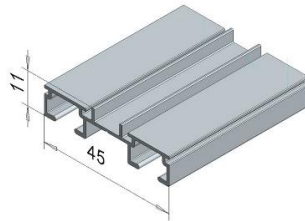

FP-6600

FP-6200

FP-6800

FP-6103

Verhokiskot ovat valkoiseksi jauhemaalattu (RAL9010). Kiskot voidaan kiinnittää kattoon tai seinään erilaisilla kannattimilla. Lisätietoa: www.kaihdinlehtonen.fi / info@kaihdinlehtonen.fi