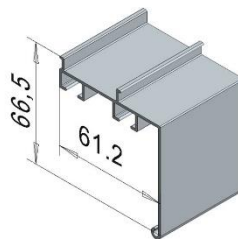

FP-6200

FP-6800

FP-6103

FP-26606

Verhokiskot ovat valkoiseksi jauhemaalattu (RAL9010). Kiskot voidaan kiinnittää kattoon tai seinään erilaisilla kannattimilla. Lisätietoa: www.kaihdinlehtonen.fi / info@kaihdinlehtonen.fi