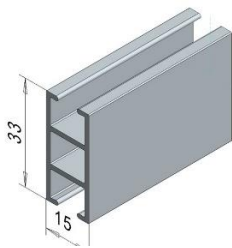

FP-6200

FP-6800

FP-6103

Verhokiskot ovat valkoiseksi jauhemaalattu (RAL9010). Kiskot voidaan kiinnittää kattoon tai seinään erilaisilla kannattimilla. Lisätietoa: www.kaihdinlehtonen.fi / info@kaihdinlehtonen.fi