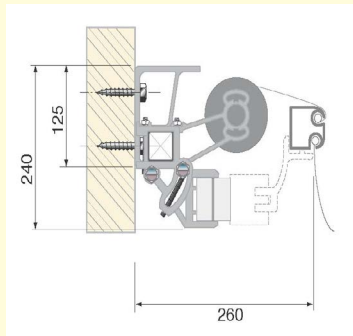

## TAMAR CONSTANT -TERASSIMARKKIISI

Leveys 1880 - 5000 mm    Ulottuvuus 1600 - 3100 mm

Kuvaus:

- Toimitusaika:** 7 - 12 arkipäivää  
**Avausmekanismi:** Nivelvarsimarkiisi, veivikäyttö / Somfy -moottori  
**Kulmansäätö:** kiintoavain (2 kpl 19 mm) + kuusiokoloavain (6 mm), etuprofiili 60