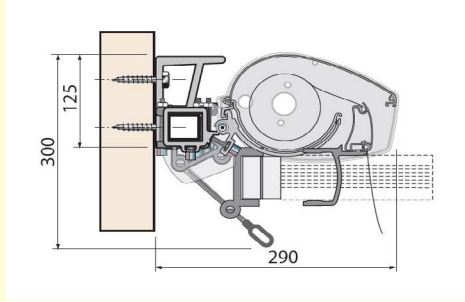

MARKIISIT

TAMAR POLARIS -SEMIKASETTIMARKIISI

Polaris-semikasettimarkiisissa kangas on suoja kasetin sisällä, minkä ansiosta erillistä kato-
profiilia ei tarvita. Markiisissa on runkoputki, minkä ansiosta se on helppo asentaa myös puupintoi-
hin. Patentoidun kulmansäätömekanismin ansiosta Tamar Polaris -markiisin käyttö on joustavaa ja
tarkoituksenmukaista vuodenajasta riippumatta.

MARKIISIT

TAMAR POLARIS -SEMIKASETTIMARKIISI

Leveys 2500 - 7000 mm Ulottuvuus 1600 - 4100 mm

Kuvaus:

- Toimitusaika:** 7 - 12 arkipäivää
Avausmekanismi: Nivelvarsimarkiisi, veivikäyttö / Somfy -moottori
Kulmansäätö: Polaris -veivillä