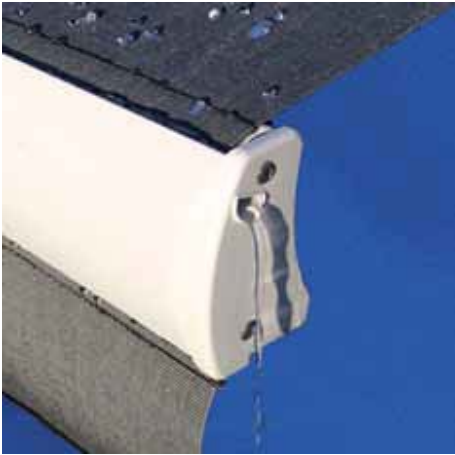

MARKIISIT

TAMAR POLARIS -SEMIKASETTIMARKIISI

Polaris-semikasettimarkiisissa kangas on suoja kasetin sisällä, minkä ansiosta erillistä kato-
profiilia ei tarvita. Markiisissa on runkoputki, minkä ansiosta se on helppo asentaa myös puupintoi-
hin. Patentoidun kulmansäätömekanismin ansiosta Tamar Polaris -markiisin käyttö on joustavaa ja
tarkoituksenmukaista vuodenajasta riippumatta.

MARKIISIT

TAMAR POLARIS -SEMIKASETTIMARKIISI

Leveys 2500 - 7000 mm Ulottuvuus 1600 - 4100 mm

Markiisi ilman reunusta

Etuprofiilissa on myös vedenpoistourat, joita pitkin vesi valuu pois

Reunus vaihtoehdot

Malli 1