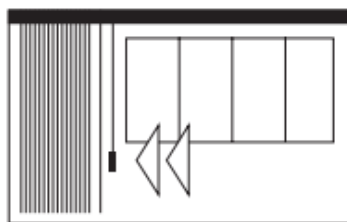

# KAIHDIN-LEHTONEN OY

Classic-malli

onetouch-malli

**Rakenne 1**  
naru-/ketjusäätö

**Rakenne 2**  
naru-/ketjusäätö

**Rakenne 3**  
naru-/ketjusäätö

**Rakenne 4**  
naru-/ketjusäätö

**onetouch,**  
tankosäätö

Valmistamme myös epäsymmetrisiä kaihtimia, käsikäyttöisenä ja moottoroituna.

Helppokäyttöiset lamellikaihtimet luovat tilaan tunnelmaa ja arvokkuutta, jättäen kuitenkin tilaa muulle sisustukselle. Pystylamellikaihtimia voi käyttää myös tilanjakajina. Lamellikaihtimia on saatavana eri väri vaihtoehtoja ja leveyksiä: 89 ja 127 mm. Kaihtimet voidaan varustaa myös Somfyn moottoreilla.

Suosittelava enimmäisleveys/korkeus	leveys 6000 mm / korkeus 5000 mm
Mekanismien värit	musta, valkoinen ja hopea
Kangas valikoima	läpikuultavat, palosuojatut, pimentävät ja erikoiskankaat.
Kiinnitys	seinä / katto