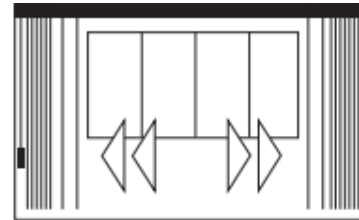

# KAIHDIN-LEHTONEN OY

Classic-malli

onetouch-malli

**Rakenne 1**  
naru-/ketjusäätö

**Rakenne 2**  
naru-/ketjusäätö

**Rakenne 3**  
naru-/ketjusäätö

**Rakenne 4**  
naru-/ketjusäätö

**onetouch,**  
tankosäätö

Valmistamme myös epäsymmetrisiä kaihtimia, käsikäyttöisenä ja moottoroituna.

Helppokäyttöiset lamellikaihtimet luovat tilaan tunnelmaa ja arvokkuutta, jättäen kuitenkin tilaa muulle sisustukselle. Pystylamellikaihtimia voi käyttää myös tilanjakajina. Lamellikaihtimia on saatavana eri väri vaihtoehtoja ja leveyksiä: 89 ja 127 mm. Kaihtimet voidaan varustaa myös Somfyn moottoreilla.

Suosittelava enimmäisleveys/korkeus	leveys 6000 mm / korkeus 5000 mm
Mekanismien värit	musta, valkoinen ja hopea
Kangas valikoima	läpikuultavat, palosuojatut, pimentävät ja erikoiskankaat.
Kiinnitys	seinä / katto