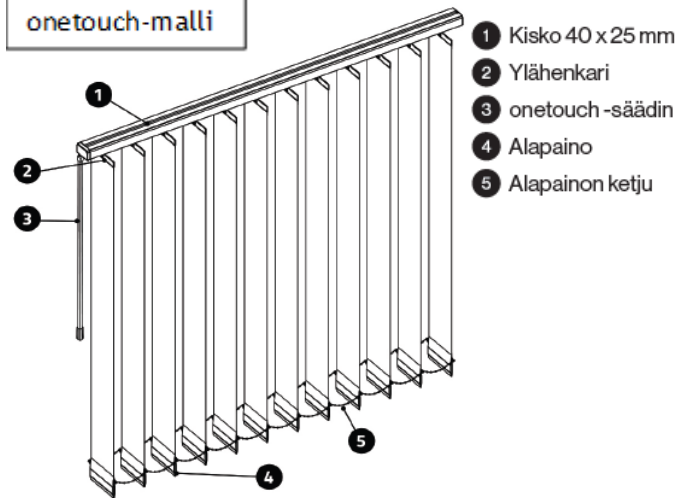

# KAIHDIN-LEHTONEN OY

Classic-malli

onetouch-malli

**Rakenne 1**  
naru-/ketjusäätö

**Rakenne 2**  
naru-/ketjusäätö

**Rakenne 3**  
naru-/ketjusäätö

**Rakenne 4**  
naru-/ketjusäätö

**onetouch,**  
tankosäätö

Valmistamme myös epäsymmetrisiä kaihtimia, käsikäyttöisenä ja moottoroituna.

Helppokäyttöiset lamellikaihtimet luovat tilaan tunnelmaa ja arvokkuutta, jättäen kuitenkin tilaa muulle sisustukselle. Pystylamellikaihtimia voi käyttää myös tilanjakajina. Lamellikaihtimia on saatavana eri väri vaihtoehtoja ja leveyksiä: 89 ja 127 mm. Kaihtimet voidaan varustaa myös Somfyn moottoreilla.

Suosittelava enimmäisleveys/korkeus	leveys 6000 mm / korkeus 5000 mm
Mekanismien värit	musta, valkoinen ja hopea
Kangas valikoima	läpikuultavat, palosuojatut, pimentävät ja erikoiskankaat.
Kiinnitys	seinä / katto