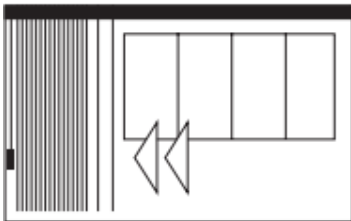

# KAIHDIN-LEHTONEN OY

Classic-malli

onetouch-malli

**Rakenne 1**  
naru-/ketjusäätö

**Rakenne 2**  
naru-/ketjusäätö

**Rakenne 3**  
naru-/ketjusäätö

**Rakenne 4**  
naru-/ketjusäätö

**onetouch,**  
tankosäätö

Valmistamme myös epäsymmetrisiä kaihtimia, käsikäyttöisenä ja moottoroituna.

Helppokäyttöiset lamellikaihtimet luovat tilaan tunnelmaa ja arvokkuutta, jättäen kuitenkin tilaa muulle sisustukselle. Pystylamellikaihtimia voi käyttää myös tilanjakajina. Lamellikaihtimia on saatavana eri väri vaihtoehtoja ja leveyksiä: 89 ja 127 mm. Kaihtimet voidaan varustaa myös Somfyn moottoreilla.

Suosittelava enimmäisleveys/korkeus	leveys 6000 mm / korkeus 5000 mm
Mekanismien värit	musta, valkoinen ja hopea
Kangas valikoima	läpikuultavat, palosuojatut, pimentävät ja erikoiskankaat.
Kiinnitys	seinä / katto