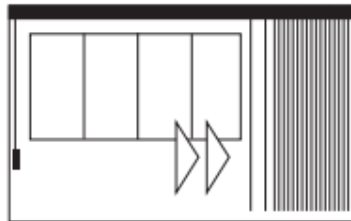

# KAIHDIN-LEHTONEN OY

Classic-malli

onetouch-malli

**Rakenne 1**  
naru-/ketjusäätö

**Rakenne 2**  
naru-/ketjusäätö

**Rakenne 3**  
naru-/ketjusäätö

**Rakenne 4**  
naru-/ketjusäätö

**onetouch,**  
tankosäätö

Valmistamme myös epäsymmetrisiä kaihtimia, käsikäyttöisenä ja moottoroituna.

Helppokäyttöiset lamellikaihtimet luovat tilaan tunnelmaa ja arvokkuutta, jättäen kuitenkin tilaa muulle sisustukselle. Pystylamellikaihtimia voi käyttää myös tilanjakajina. Lamellikaihtimia on saatavana eri väri vaihtoehtoja ja leveyksiä: 89 ja 127 mm. Kaihtimet voidaan varustaa myös Somfyn moottoreilla.

Suosittelava enimmäisleveys/korkeus	leveys 6000 mm / korkeus 5000 mm
Mekanismien värit	musta, valkoinen ja hopea
Kangas valikoima	läpikuultavat, palosuojatut, pimentävät ja erikoiskankaat.
Kiinnitys	seinä / katto