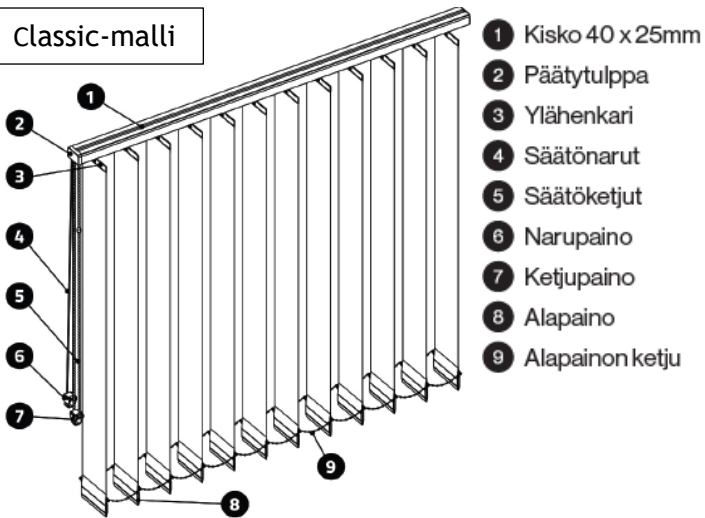

# Lamellikaihtimet

# KAIHDIN-LEHTONEN OY

Classic-malli

onetouch-malli

**Rakenne 1**  
naru-/ketjusäätö

**Rakenne 2**  
naru-/ketjusäätö

**Rakenne 3**  
naru-/ketjusäätö

**Rakenne 4**  
naru-/ketjusäätö

**onetouch,**  
tankosäätö

Valmistamme myös epäsymmetrisiä kaihtimia, käsikäyttöisenä ja moottoroituna.

Helppokäyttöiset lamellikaihtimet luovat tilaan tunnelmaa ja arvokkuutta, jättäen kuitenkin tilaa muulle sisustukselle. Pystylamellikaihtimia voi käyttää myös tilanjakajina. Lamellikaihtimia on saatavana eri väri vaihtoehtoja ja leveyksiä: 89 ja 127 mm. Kaihtimet voidaan varustaa myös Somfyn moottoreilla.

Suosittelava enimmäisleveys/korkeus	leveys 6000 mm / korkeus 5000 mm
Mekanismien värit	musta, valkoinen ja hopea
Kangas valikoima	läpikuultavat, palosuojatut, pimentävät ja erikoiskankaat.
Kiinnitys	seinä / katto