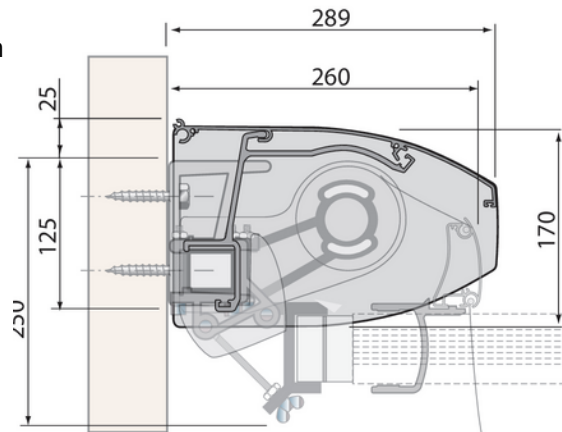

MARKIISIT

TAMAR FINESS -TERASSIMARKIISI

Leveys 2500 - 7000 mm Ulottuvuus 1600 - 4100 mm

Finess katosprofiililla