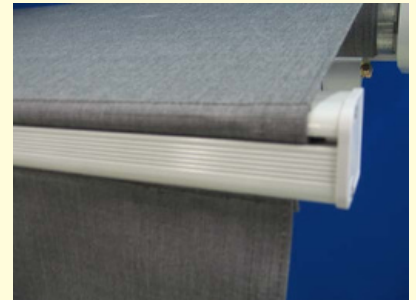

Etuprofiili 60, matala

1. **Maksimimitat:** Leveys 7000 mm, ulottuvuus 4100 mm
   ulottuvuuden ollessa 3600 mm suositellaan moottorikäyttöä sekä tuuliautomaatiikkaa, markiisi valmistetaan mittojen mukaan
2. **Kankaat:** Sattler (Trend ja Select mallistot)
   Lumera ja Elements - paksus 0,45 mm, korkealaatuinen, läpivärjätty 100 % akryyli, 290 g/m²
   <https://www.tamar.fi/kangasvarit/tamar-markiisit/>
3. **UV-suoja:** UPF +50. Vaaleat värit 97 %, tummat väri 100 %
4. **Kankaan vedenkestävyys:** Lumera: vesipatsas n. 46,0 mbar (460 mm), pysyvästi vedenkestävä
   Elements: vesipatsas n. 37,0 mbar (370 mm), pysyvästi vedenkestävä
5. **Runko:** Pulverimaalattu runko
   Vakiovärit harmaa (RAL 7035) ja antrasiitti. Mut RAL-värit tarjouksen mukaan
6. **Lisävarusteet:** Lämmittimet
   Sunset-etukangas (poistuva)
   Alumiininen katosprofiili
   Tuulitukivarret
   Tuuli-, aurinko- ja sadeautomaatiikka
7. **Takuu:** 5 vuotta
8. **Painatus:** Kankaaseen voidaan painattaa haluamasi logo tai muu painatus
9. **Logo:** Logo tulee lähettää eps, psd, tiff, tai ai -tiedostona. Logosta lähetetään vedos ennen kankaalle painamista.