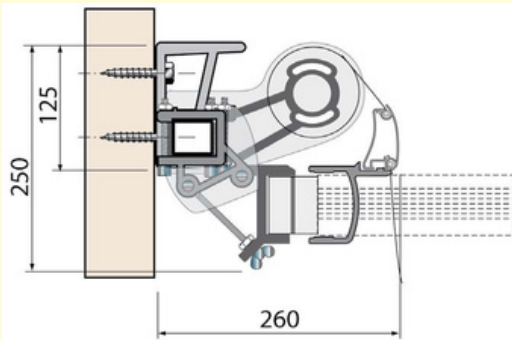

MARKIISIT

TAMAR FINESS -TERASSIMARKIISI

Leveys 2500 - 7000 mm Ulottuvuus 1600 - 4100 mm

Kuvaus:

1. **Toimitusaika:** 7 - 12 arkipäivää
   Avausmekanismi: Nivelvarsimarkiisi, veivikäyttö / Somfy -moottori
   Kulmansäätö: Finess-siipiruuvilla

Etuprofiili 45, vakio