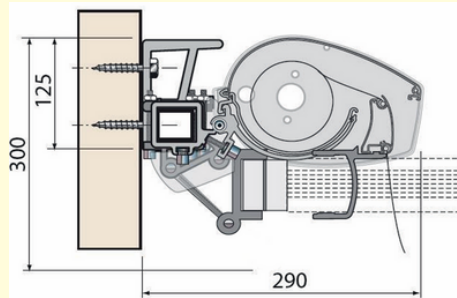

MARKIISIT

TAMAR POLARIS -SEMIKASETTIMARKIISI

Leveys 2500 - 7000 mm Ulottuvuus 1600 - 3600 mm

Kuvaus:

Toimitusaika:	7 - 12 arkipäivää
Avausmekanismi:	Nivelvarsimarkiisi, Somfy -moottori / veivikäyttö
Kulmansäätö:	Siipiruuvilla

Etuprofiili 45

Maksimimitat:	Leveys 7000 mm, ulottuvuus 3600 mm Markiisi valmistetaan mittojen mukaan
Kankaat:	Sattler (Trend ja Select mallistot) Lumera ja Elements - paksuus 0,45 mm, korkealaatuinen, läpivärjätty 100 % akryyli, 290 g/m ² https://www.tamar.fi/kangasvarit/tamar-markiisit/
UV-suoja:	UPF +50. Vaaleat värit 97 %, tummat väri 100 %
Kankaan vedenkestävyys:	Lumera: vesipatsas n. 46,0 mbar (460 mm), pysyvästi vedenkestävä Elements: vesipatsas n. 37,0 mbar (370 mm), pysyvästi vedenkestävä
Runko:	Pulverimaalattu runko Vakiovärit harmaa (RAL 7035) ja antrasiitti. Mut RAL-värit tarjouksen mukaan
Lisävarusteet:	Lämmittimet Tuulitukivarret Tuuli-, aurinko- ja sadeautomaatiikka
Takuu:	5 vuotta
Painatus:	Kankaaseen voidaan painattaa haluamasi logo tai muu painatus
Logo:	Logo tulee lähettää eps, psd, tiff, tai ai -tiedostona. Logosta lähetetään vedos ennen kankaalle painamista.

MARKIISIT

TAMAR POLARIS -SEMIKASETTIMARKIISI

Leveys 2500 - 7000 mm Ulottuvuus 1600 - 3600 mm

Markiisi ilman reunusta

Vedenpoistoura etuprofilissa

Runko harmaa RAL 7035

Runko antrasiitti

Reunus vaihtoehdot