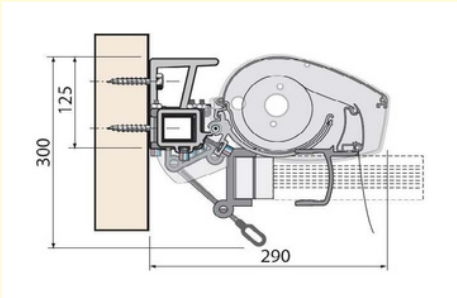

MARKIISIT

TAMAR POLARIS -SEMIKASETTIMARKIISI

Leveys 2500 - 7000 mm Ulottuvuus 1600 - 3600 mm

Kuvaus:

Toimitusaika:	7 - 12 arkipäivää
Avausmekanismi:	Nivelvarsimarkiisi, Somfy -moottori / veivikäyttö
Kulmansäätö:	Siipiruuvilla

Etuprofiili 45

Maksimimitat:	Leveys 7000 mm, ulottuvuus 3600 mm Markiisi valmistetaan mittojen mukaan
Kankaat:	Sattler (Trend ja Select mallistot) Lumera ja Elements - paksuus 0,45 mm, korkealaatuinen, läpivärjätty 100 % akryyli, 290 g/m ² https://www.tamar.fi/kangasvarit/tamar-markiisit/
UV-suoja:	UPF +50. Vaaleat värit 97 %, tummat väri 100 %
Kankaan vedenkestävyys:	Lumera: vesipatsas n. 46,0 mbar (460 mm), pysyvästi vedenkestävä Elements: vesipatsas n. 37,0 mbar (370 mm), pysyvästi vedenkestävä
Runko:	Pulverimaalattu runko Vakiovärit harmaa (RAL 7035) ja antrasiitti. Mut RAL-värit tarjouksen mukaan
Lisävarusteet:	Lämmittimet Tuulitukivarret Tuuli-, aurinko- ja sadeautomaatiikka
Takuu:	5 vuotta
Painatus:	Kankaaseen voidaan painattaa haluamasi logo tai muu painatus
Logo:	Logo tulee lähettää eps, psd, tiff, tai ai -tiedostona. Logosta lähetetään vedos ennen kankaalle painamista.